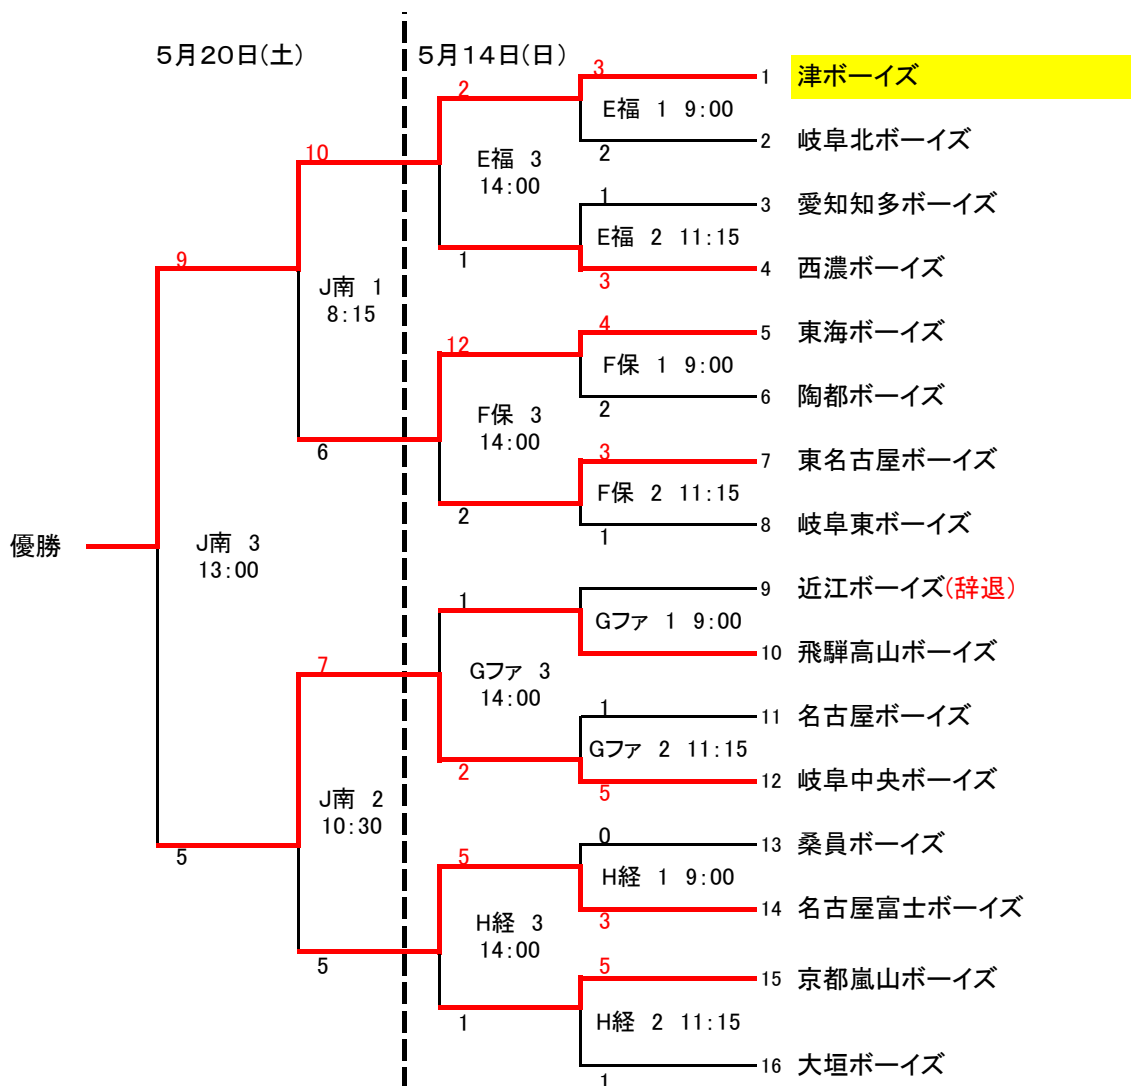

ぎふスポーツフェア 2017

第21回 ボーイズリーグ親善交流大会組合せ【ジュニアの部】

第1日目	A: 大野レインボー球場	B: 神海球場	C: 南山球場	D: 中部学院大学G	E: 福田球場	F: 保戸島球場	G: 中部学院大学G	H: 岐阜経済大学G
開会式								
第1試合	9:00	9:00	9:00	9:00	Jr 9:00	Jr 9:00	Jr 9:00	Jr 9:00
第2試合	11:15	11:15	11:15	11:15	Jr 11:15	Jr 11:15	Jr 11:15	Jr 11:15
第3試合	14:00	14:00	14:00	14:00	Jr 14:00	Jr 14:00	Jr 14:00	Jr 14:00

第2日目	I: 中部学院大学G	J: 南山球場
準決勝 第1試合	8:45	Jr 8:15
準決勝 第2試合	11:00	Jr 10:30
決勝 第3試合	13:30	Jr 13:00
閉会式	16:15	16:15

	会場	担当チーム
A	大: 大野レインボー球場	岐阜中央ボーイズ
B	神: 神海球場	揖斐本巣ボーイズ
C	南: 南山球場	陶都ボーイズ
D	中: 中部学院大学G	岐阜北ボーイズ
E	福: 福田球場	西濃ボーイズ
F	保: 保戸島球場	岐阜東ボーイズ
G	ファ: 岐阜ファミリーパーク球場	岐阜中央ボーイズ
H	経: 岐阜経済大学G	大垣ボーイズ
I	中: 中部学院大学G	岐阜中央ボーイズ
J	南: 南山球場	岐阜中央ボーイズ

準決勝・決勝